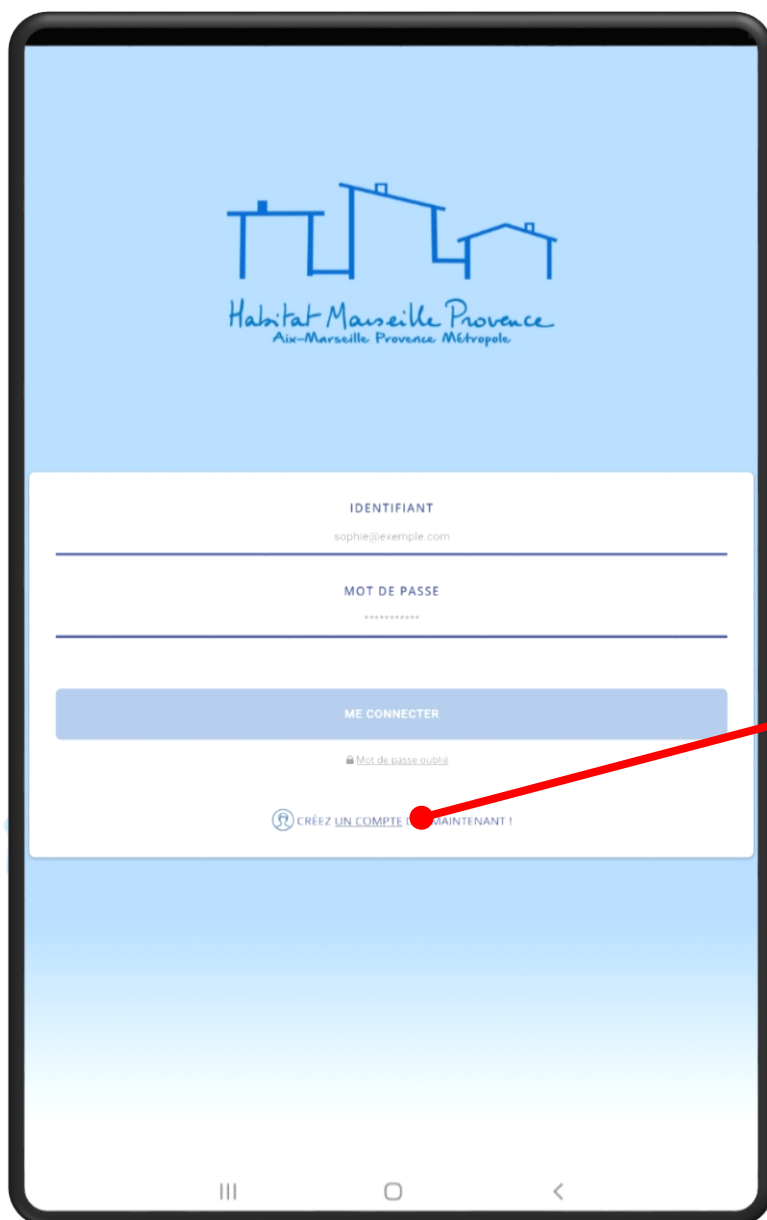

Habitat Marseille Provence
Aix-Marseille Provence Métropole

Habitat Marseille Provence
Aix-Marseille Provence Métropole

PREMIERE UTILISATION

Application mobile

1.1. CREATION DE L'ACCES LOCATAIRE

1.1.1. LANCER L'APPLICATION HMP

Cliquez sur l'icône de l'application HMP

Provence
Métropole

1.1.2. CLIQUEZ SUR « CREER UN COMPTE »

Cliquez sur « CRÉEZ UN COMPTE DES MAINTENANT ! »

1.1.3. INSCRIPTION ETAPE 1/3

Habitat Marseille Provence
Aix-Marseille Provence Métropole